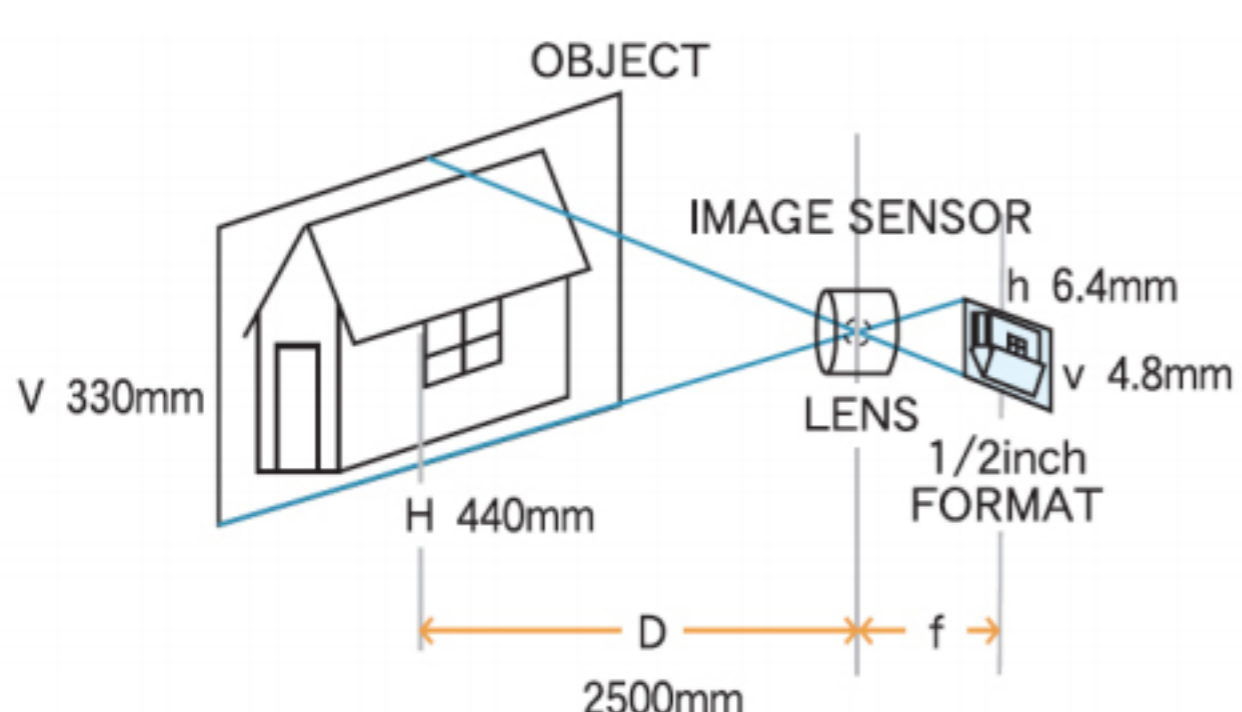

(096) 586-13-02
(095) 414-99-74
(093) 120-52-30

www.melnykoff.com
v@melnykoff.com
facebook.com/melnikoww

Углы обзора видеокамер, фокусные расстояния объективов

При условии, что объект наблюдения полностью попадает в поле зрения видеокамеры по высоте, фокусное расстояние объектива можно рассчитать по следующей формуле:

$$f = v * D / V, \text{ где}$$

- v — высота светочувствительной матрицы видеокамеры в миллиметрах.
- D — расстояние до объекта наблюдения в в миллиметрах.
- V — высота объекта наблюдения в в миллиметрах.

f : lens focal length to be calculated
v : vertical size of sensor
h : horizontal size of sensor
V : vertical size of object
D : object distance

$$f = v \times \frac{D}{V} = 4.8 \times \frac{2500}{330} = 3.6 \text{ mm}$$

Размеры светочувствительных матриц видеокамер (высота*ширина):

- 1/2.7 дюйма — 4,00*5,33 мм
- 1/3 дюйма — 3,60*4,80 мм
- 1/4 дюйма — 2,40*3,20 мм

Зоны детализации (расстояние от видеокамеры до объекта наблюдения, при котором выполняется одно из следующих условий):